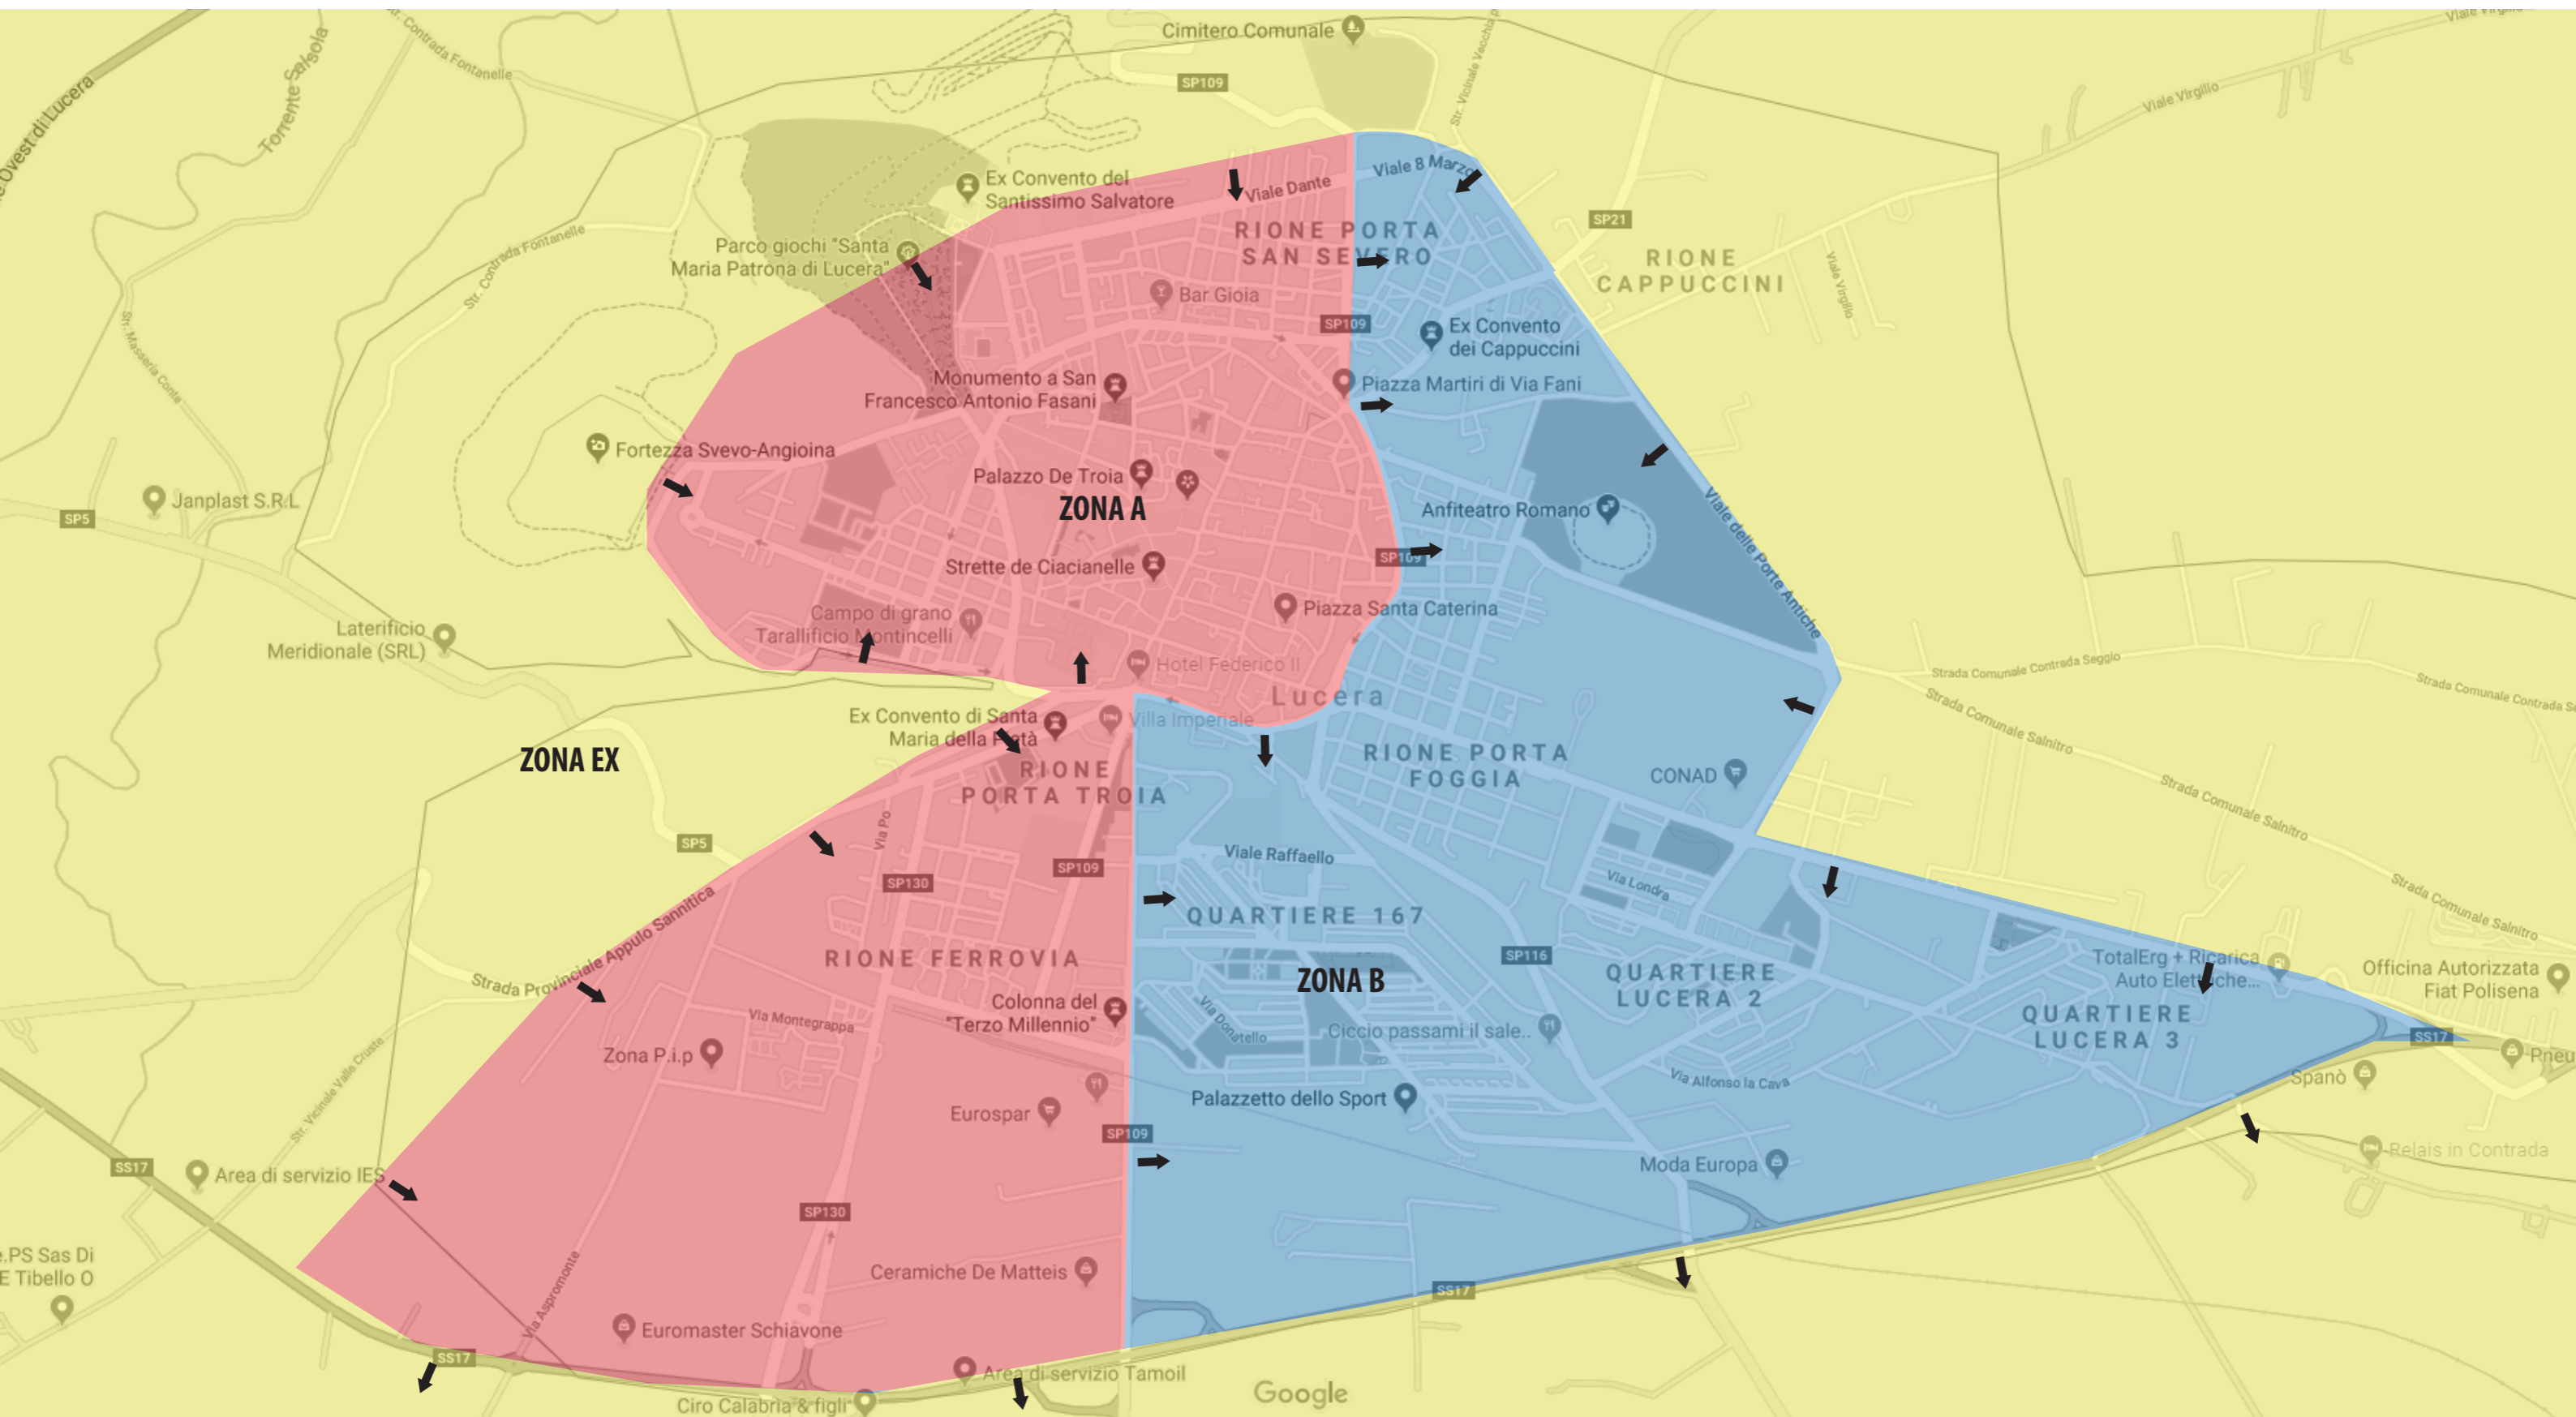

MAPPATURA ZONE PaP NUOVO SERVIZIO - LUCERA

➔ Indicazione per le strade di confine della zona di appartenenza

**ELENCO VIE E ZONE RACCOLTA PORTA A PORTA
- COMUNE DI LUCERA -**

STRADA	INDIRIZZO	ZONA
VIA	1^ TRAV. CARMINE VECCHIO	B
VIA	2^ TRAV. CARMINE VECCHIO	B
VIA	ABRUZZI	A
VIA	ADAMELLO	A
VIA	ALFIERI V.	A
VIALE	ALIGHIERI D.	A
VIA	AMENDOLA G.	A
VIA	AMICARELLI	A
VIALE	APPENNINI	A
VIA	APPULO SANNITICA	A
PIAZZA	AR G.	A
VIA	ARDITO	A
VIA	ARIOSTO L.	A
VIALE	ARTIGIANATO	A
VIA	ASIAGO	A
VIALE	ASPROMONTE	A
VIALE	AUGUSTO	B
VIA	AVV. DI GIOVINE B.	A
PIAZZA	BACHELET V.	B
VIA	BARI	A
VIA	BARLETTA	A
VICO	BARONE	A
VIA	BARRELLA	A
VIA	BATTAGLIA N.	A
VIA	BATTISTA N.	A
VIA	BATTISTI C.	A
VIA	BEATO ANGELICO	B
VIA	BEATO FRASSATI	B
VIA	BEGALLI G.	B
VIA	BELLINI	A
VIA	BERNINI	B
VIA	BLANCH	A
VIA	BOCCACCIO	A
PIAZZA	BONGHI R.	A
PIAZZA	BORGIO S.MATTEO	A
VIA	BOTTICELLI	B
VIA	BOVIO G.	A
VIA	BOZZINI	A
VIA	BRESCIANI N.	B
VIA	BRINDISI	A
PIAZZA	BRUNO	A
VIA	BRUNO G.	A
VIA	BUCCI	A
VIA	BUOZZI	B
VIA	CACCIATORE	B
VIA	CAIROLI	A

ZONA A

ZONA B

STRADA	INDIRIZZO	ZONA
VIA	DE PEPPO R.	A
VICO	DE PETRIS	A
VIA	DE TROIA G.	A
VIA	DE VINCENTIIS	A
VIA	DEGLI ORTI	A
VIA	DEI DAUNI	B
VIA	DEI GIARDINI	A
VICO	DEI SABINI	A
VIA	DEL BUONO F.	A
PIAZZA	DEL CARMINE	A
VIA	DEL PERUGINO	B
PIAZZA	DEL POPOLO	A
VIA	DEL PREITE R.	B
PIAZZA	DEL VECCHIO	A
VIA	DELEDDA MARIA G.	B
VIALE	DELLA PACE	B
PIAZZA	DELLA REPUBBLICA	A
VIA	DELLA ROBBIA L.	B
PIAZZA	DELLE TERME ROMANE	A
VIA	DELL'OLMO	A
VIA	DI GIOVINE E.	A
VIA	DI PIERNO	B
VIA	DI SALVIA	A
PIAZZA	DI VAGNO G.	A
VIA	DI VITTORIO G.	B
VIA	DIOMEDE	B
VIA	DON MINZONI	B
VIA	DON STURZO	B
VIA	DONATELLO	B
VIA	DONATORI VOL. SANGUE	B
VIA	DONIZETTI	A
PIAZZA	DUOMO	A
VIA	EGIDI P.	B
VIA	EINAUDI L.	B
VIA	ESPOSITO L.	A
VIALE	EUROPA	B
VIA	FASANI PADRE MAESTRO	A
VIA	FEDERICO II	A
VIA	FERMI E.	B
VIA	FERRANTE	B
VIA	FERRONE L.	B
VIALE	FERROVIA	A
VIA	FIORELLI	A
VIA	FIORITTO	B
VIA	FIRENZE	A
VIA	FIUME	A
VIA	FOLLEREAU	A
VIA	FOLLIERI P.	B
VIA	FOLLIERO GEN.S.	B